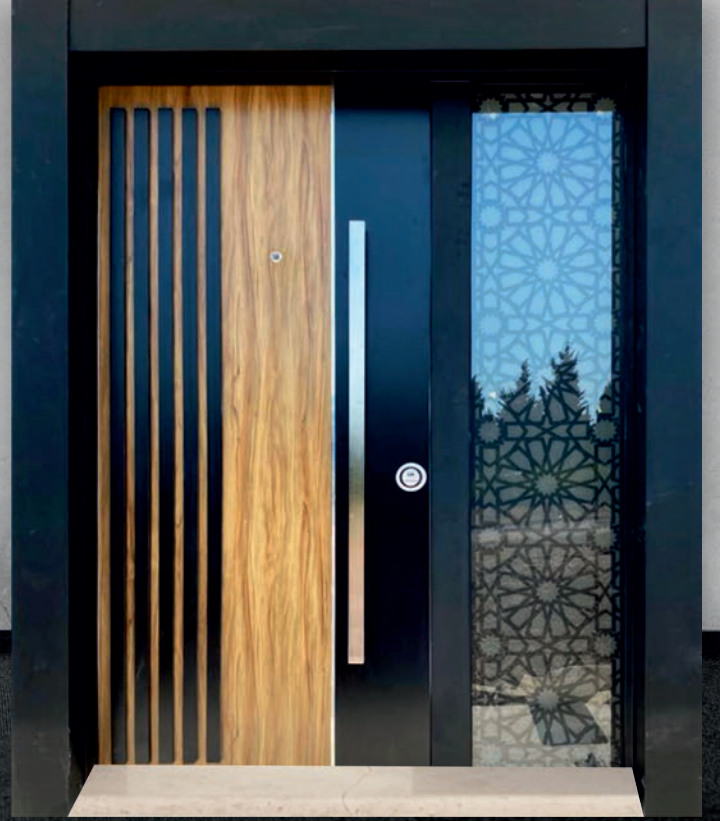

DIŞ CEPHE C-106
TEK YANI CAMLI KOMPOZİT FERFORJELİ